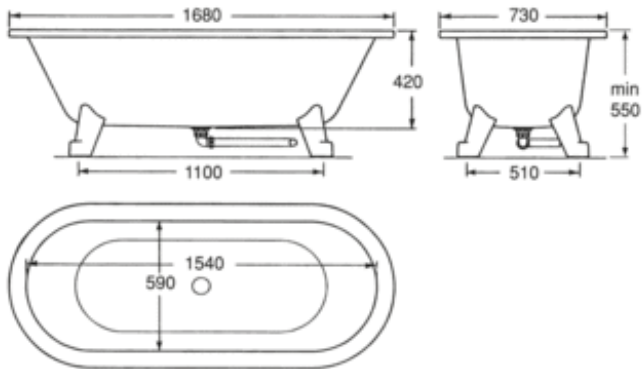

Måttskiss

📍 LISTA PÅ ÅTERFÖRSÄLJARE

A MEMBER OF THE
VILLEROY & BOCH GROUP

Villeroy & Boch Gustavsberg AB
Box 400, 134 29 Gustavsberg
Tel: +46 (0) 8-570 391 00 | Fax +46 8 570 320 36
gustavsberg.se | e-post: info@gustavsberg.com